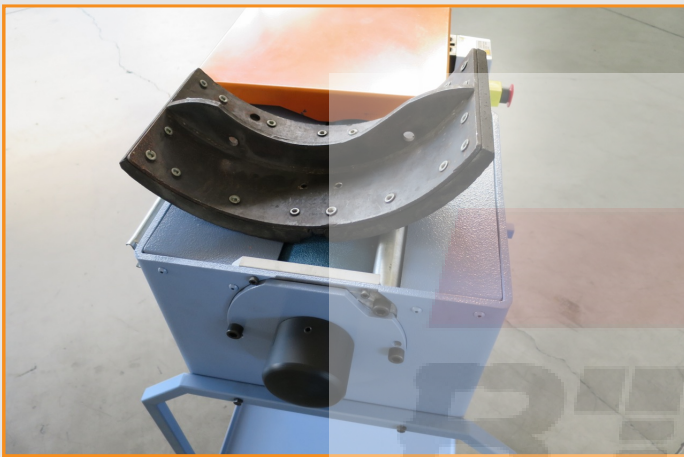

La SC500 permette la rapida rimozione di incrostazioni e residui di colla dalla superficie dei ceppi freno dopo aver rimosso la guarnizione frenante consumata. Il particolare rullo gommato aderisce perfettamente alla superficie del ceppo che, a volte, risulta particolarmente deformato. Questa operazione assicura un perfetto contatto delle nuove guarnizioni da rivettare od incollare di qualunque tipo di veicolo.

The SC500 allows the rapid removal of encrustations and residues of glue from the brake shoe surface once the worn brake lining has been removed. The particular rubber roller adheres perfectly to the surface of the brake shoe that, at times, is particularly deformed. This operation ensures a perfect contact of the new gaskets by riveting or paste of any type of vehicle.

La SC500 permet l'élimination rapide des incrustations et des résidus de colle de la surface des mâchoires de frein, après avoir retiré le joint d'étanchéité de freinage consommée. Le particulier rouleau de caoutchouc adhère parfaitement à la surface du mâchoire qui, parfois, est particulièrement déformé. Cette opération assure un parfait contact des nouveaux joints à riveter ou à coller de tout type de véhicule.

La SC500 permite la rápida eliminación de incrustaciones y residuos de los pegamento de la superficie de las zapatas de freno después de quitar la guarnición del freno consumido. El rodillo de caucho particular se adhiere perfectamente a la superficie de la zapata que, a veces, es particularmente deformada. Esta operación asegura un perfecto contacto de las nuevas guarniciones por remachado o ppasta de cualquier tipo de vehículo.