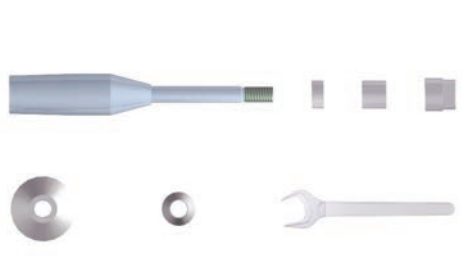

Accessori e ricambi	Accessories and spare parts	Accessoires et rechanges	Accesorios y repuestos

VPS18
Serie di centraggio dischi e tamburi piccoli - albero da Ø 18 mm
Adapter set for light discs and drums - Ø 18 mm arbor
Serie accessoires de centrage pour disques et tambours petits - broche Ø 18 mm
Accesorio para centrado de tambores y discos pequeños, eje de diámetro 18 mm.