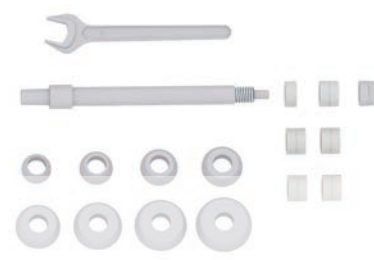

APS50
Serie di centraggio per dischi e tamburi autocarri - albero Ø 50 mm
Adapter set for heavy duty discs and drums - Ø 50 mm arbor
Serie accessoires de centrage pour disques et tambours PL - broche Ø 50 mm
Accesorio para centrado de tambores y discos de vehículos pesados, eje de diámetro 50 mm.